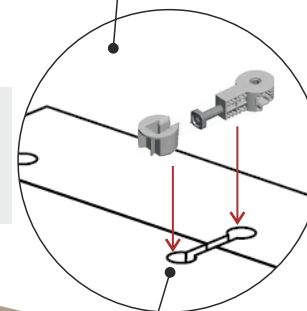

Столешница идет в сборе.  
Элементы соединены  
итальянскими стяжками  
QUICK TECH

Кромка ПВХ 1 мм  
выполнена в цвет опор и  
центральной части столешницы

Царга ЛДСП 16 мм

Столешница и опоры из ЛДСП/ЛМДФ  
16 мм, двухслойные, составные,  
суммарной толщиной 32 мм